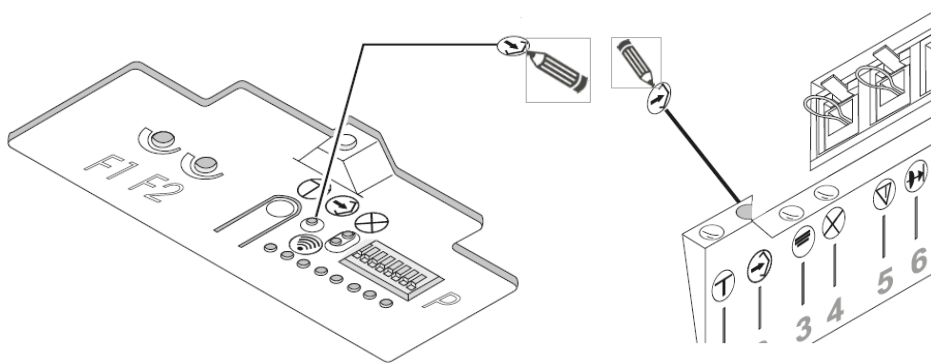

Programmera Crawford Ultrafjärr till äldre motorer

1.

Magic 600/1000

Tryck in knapp 5 och 7 samtidigt i ca 1 sek

Ultra Excellent

Ultra

2.

Tryck sedan ca 2 sekunder på den knapp Ni vill programmera.