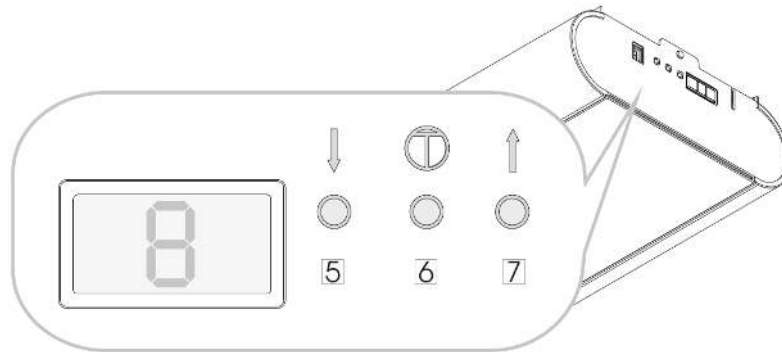

Programmera Crawford Ultrafjärr till äldre motorer

1.

Magic 600/1000

Tryck in knapp 5 och 7 samtidigt i ca 1 sek

Ultra Excellent

Ultra

2.

Tryck sedan ca 2 sekunder på den knapp Ni vill programmera.